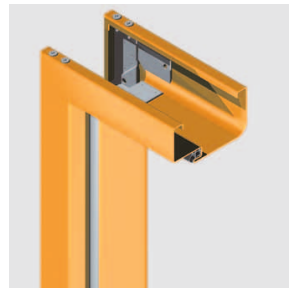

1. EN various specific Rever accessories available
   RU доступны различные аксессуары для Rever
   EL Διάφορα αξεσουάρ πορτών REVER είναι διαθέσιμα
   RO disponibil în variante speciale de accesorii Rever
   SL na voljo razna specifična dodatna oprema REVER
   HU további REVER kiegészítő vasalatok
   BG възможни са различни специални Rever аксесоари
   TR çeşitli özel Rever aksesuarları mevcuttur