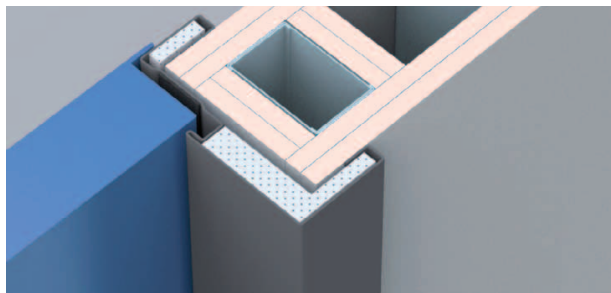

1. EN durable hinges and closing regulator (fire rated doors)
   RU петли повышенной надежности и регулятор закрывания (противопожарные двери)
   EL Βαρέως τύπου μεντεσέδες και μηχανισμός προτεραιότητας (πυρασφαλείας πόρτες)
   RO balamale rezistente și selector de foaie usă (cele rezistente la foc)
   SL robustni tečaji ter regulator zapiranja (pri požarnoodpornih vratih)
   HU masszív rántok és csukássorrend szabályzó (tűzgátló ajtóknál)
   BG издръжливи панти и регулатор за затваряне (пожароустойчиви врати)
   TR dayanıklı menteşeler ve kapatma regülatörü (yangına dayanıklı kapılar)

1. EN embracing frame for plasterboard installation
   RU существует вариант охватывающей рамы для установки в гипсокартне
   EL Προφίλ σε όλο το λαμπά για γυψοσανίδες
   RO Captuseala toc - varianta de montaj pe perete de gips carton
   SL objemni podboj za montažo v mavčno-kartonsko steno
   HU átfogó tok, gipszkarton falba építéshez
   BG обхватна каса за монтаж на гипсокартон
   TR alçı bölme duvarlar için tam kasa

versions - версии - Εκδοση - versiuni - izvedbe - egyéb kivitelek - версии - opsiyonlar:

MULTI (CE) EI₂60 EI₂90 EI₂120 REI 30 REI 60 REI 120

1. EN various specific Proget accessories available
   RU доступны различные аксессуары для PROGET
   EL Διάφορα αξεσουάρ πορτών PROGET είναι διαθέσιμα
   RO disponibil în variantă specială de accesorii Proget
   SL na voljo razna specifična dodatna oprema PROGET
   HU többféle választható PROGET kiegészítők
   BG възможни са различни специфични Proget аксесоари
   TR çeşitli özel Proget aksesuarları mevcut