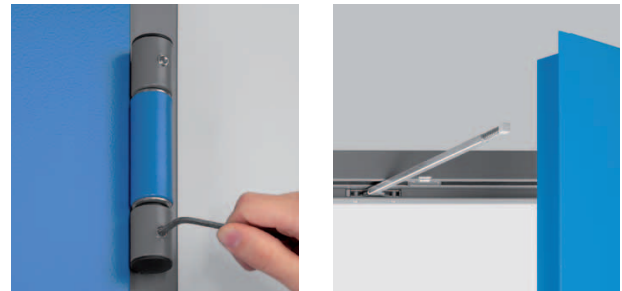

1. EN durable hinges and closing regulator (fire rated doors)
   RU петли повышенной надежности и регулятор закрывания (противопожарные двери)
   EL Βαρέως τύπου μεντεσέδες και μηχανισμός προτεραιότητας (πυρασφαλείας πόρτες)
   RO balamale rezistente și selector de foaie usă (cele rezistente la foc)
   SL robustni tečaji ter regulator zapiranja (pri požarnoodpornih vratih)
   HU masszív rántok és csukássorrend szabályzó (tűzgátló ajtóknál)
   BG издръжливи панти и регулатор за затваряне (пожароустойчиви врати)
   TR dayanıklı menteşeler ve kapatma regülatörü (yangına dayanıklı kapılar)

1. EN embracing frame for plasterboard installation
   RU существует вариант охватывающей рамы для установки в гипсокартне
   EL Προφίλ σε όλο το λαμπά για γυψοσανίδες
   RO Captuseala toc - varianta de montaj pe perete de gips carton
   SL objemni podboj za montažo v mavčno-kartonsko steno
   HU átfogó tok, gipszkarton falba építéshez
   BG обхватна каса за монтаж на гипсокартон
   TR alçı bölme duvarlar için tam kasa

versions - версии - Εκδοση - versiuni - izvedbe - egyéb kivitelek - версии - opsiyonlar:

MULTI (CE) EI₂60 EI₂90 EI₂120 REI 30 REI 60 REI 120

1. EN various specific Proget accessories available
   RU доступны различные аксессуары для PROGET
   EL Διάφορα αξεσουάρ πορτών PROGET είναι διαθέσιμα
   RO disponibil în variantă specială de accesorii Proget
   SL na voljo razna specifična dodatna oprema PROGET
   HU többféle választható PROGET kiegészítők
   BG възможни са различни специфични Proget аксесоари
   TR çeşitli özel Proget aksesuarları mevcut