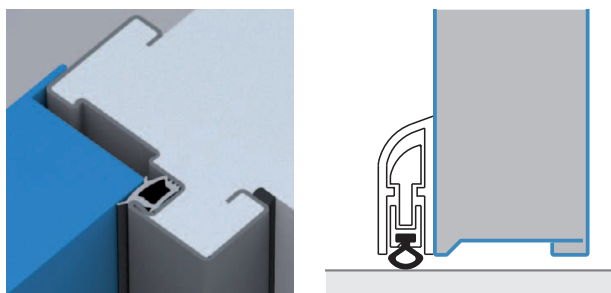

1. EN Multipurpose doors, for external use CE marked
   RU многоцелевые двери CE, внешнего использования
   EL Σήμανση CE πόρτων Πολλαπλών χρήσεων, εξωτερική χρήση
   RO Marcaj CE, uși Multifuncționale, uz extern
   SL Certifikat CE za zunanja vrata
   HU CE minősítés többfunkciós, kültéri ajtóknak részére
   BG CE маркировка за Мултифункционални външни врати
   TR Diş mekanlardaki çok amaçlı kapılarda CE sertifikası